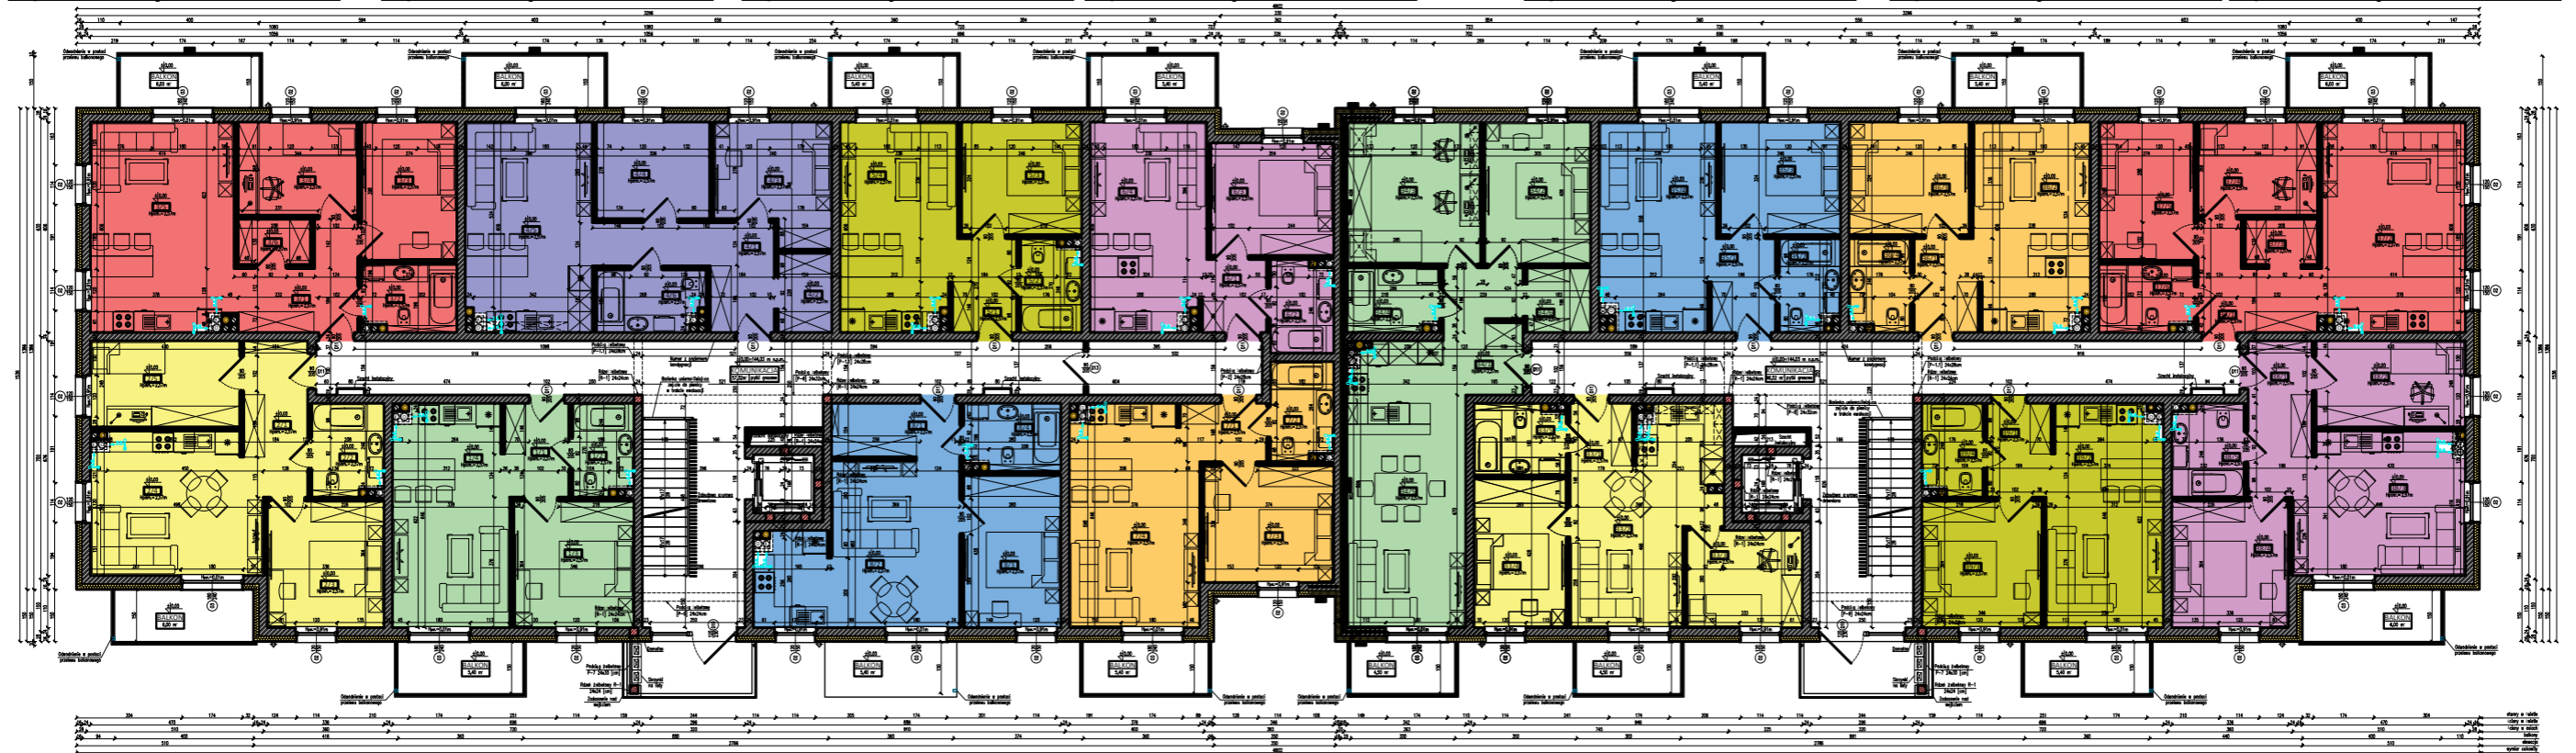

Budynek mieszkalny wielorodzinny przy ul. Wolskiego 25 w Lubawie

rzut parteru

| | | | | | | |
|--|--|--|--|---|---|---|
| mieszkanie 3 pow. użyt. 60,06m ² | mieszkanie 4 pow. użyt. 59,73m ² | mieszkanie 5 pow. użyt. 39,80m ² | mieszkanie 6 pow. użyt. 39,21m ² | mieszkanie 35 pow. użyt. 39,75m ² | mieszkanie 36 pow. użyt. 39,81m ² | mieszkanie 37 pow. użyt. 60,10m ² |
|--|--|--|--|---|---|---|

| | | | | | | | |
|--|--|--|--|---|---|---|---|
| mieszkanie 2 pow. użyt. 55,10m ² | mieszkanie 1 pow. użyt. 42,57m ² | mieszkanie 8 pow. użyt. 46,39m ² | mieszkanie 7 pow. użyt. 44,21m ² | mieszkanie 34 pow. użyt. 70,52m ² | mieszkanie 33 pow. użyt. 49,76m ² | mieszkanie 39 pow. użyt. 42,57m ² | mieszkanie 38 pow. użyt. 55,16m ² |
|--|--|--|--|---|---|---|---|