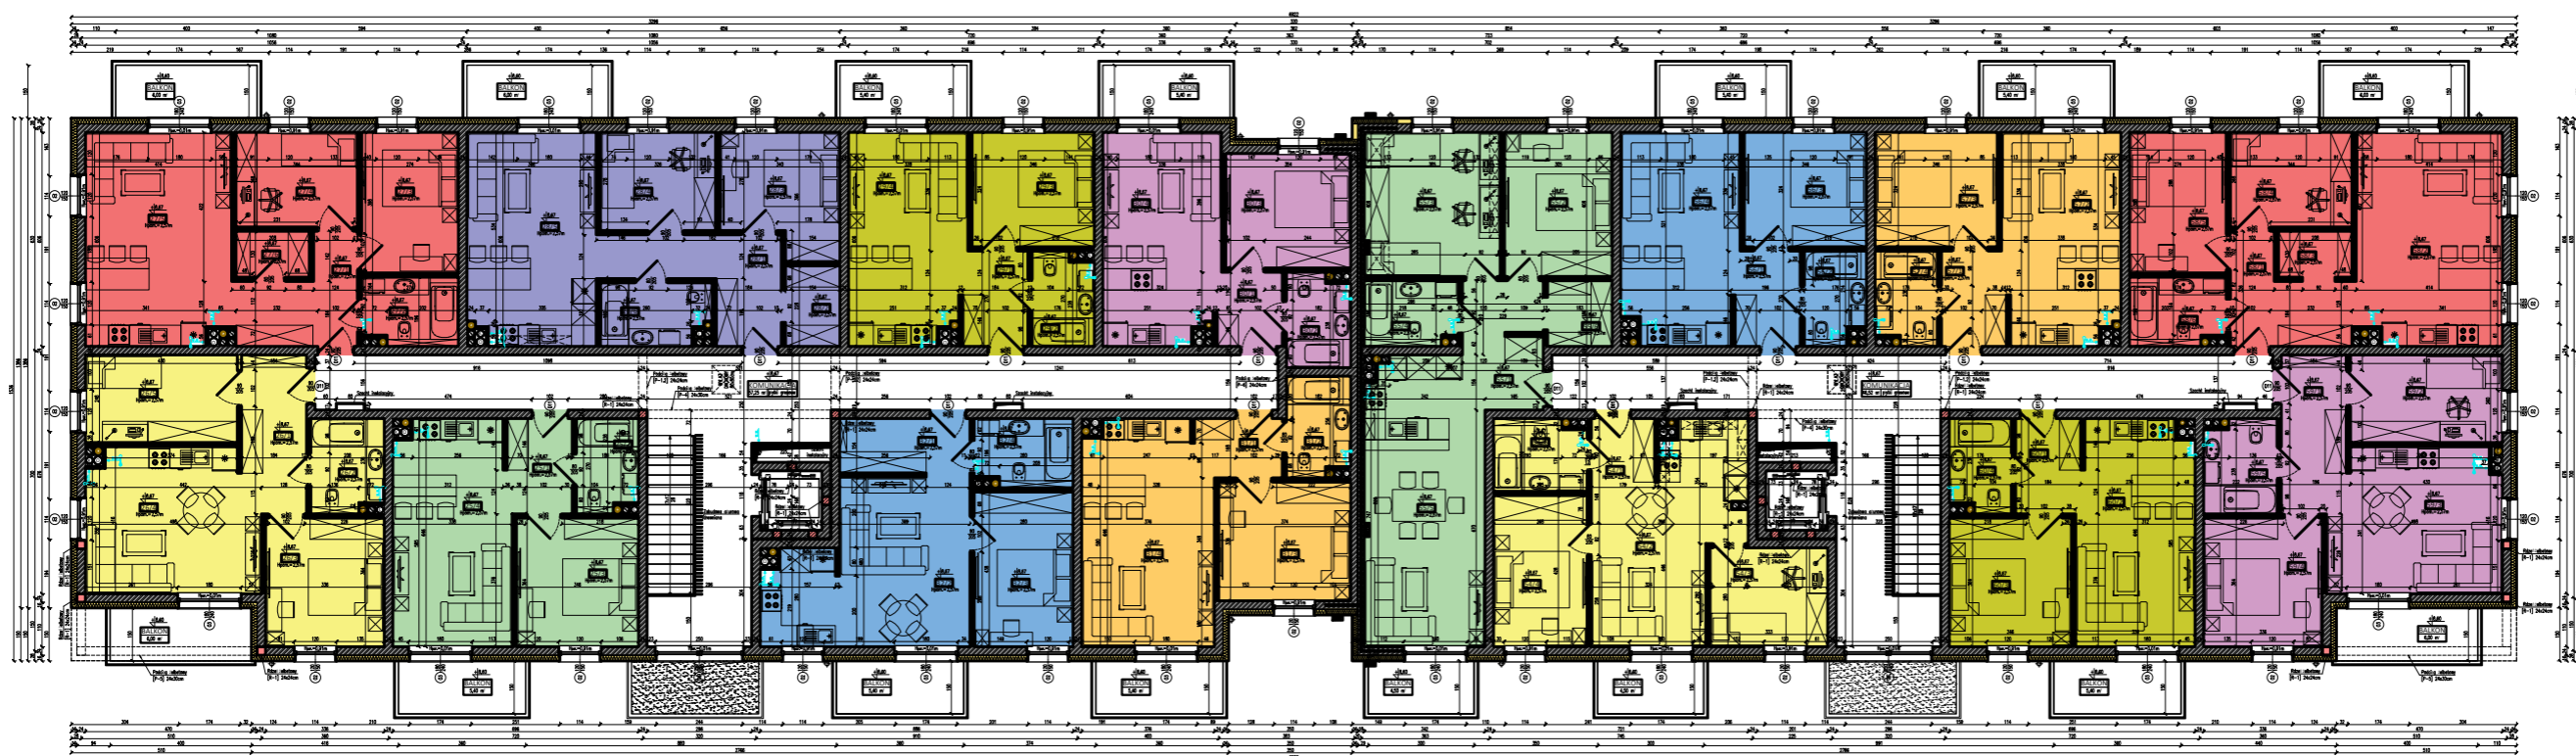

Budynek mieszkalny wielorodzinny przy ul. Wolskiego 25 w Lubawie rzut III piętra

mieszkanie 27 pow. użyt. 59,79m ²	mieszkanie 28 pow. użyt. 59,40m ²	mieszkanie 29 pow. użyt. 39,54m ²	mieszkanie 30 pow. użyt. 38,94m ²	mieszkanie 56 pow. użyt. 39,36m ²	mieszkanie 57 pow. użyt. 39,54m ²	mieszkanie 58 pow. użyt. 59,79m ²
---	---	---	---	---	---	---

mieszkanie 26 pow. użyt. 54,81m ²	mieszkanie 25 pow. użyt. 42,29m ²	mieszkanie 32 pow. użyt. 46,11m ²	mieszkanie 31 pow. użyt. 43,92m ²	mieszkanie 55 pow. użyt. 70,28m ²	mieszkanie 54 pow. użyt. 49,47m ²	mieszkanie 60 pow. użyt. 42,29m ²	mieszkanie 59 pow. użyt. 54,86m ²
---	---	---	---	---	---	---	---