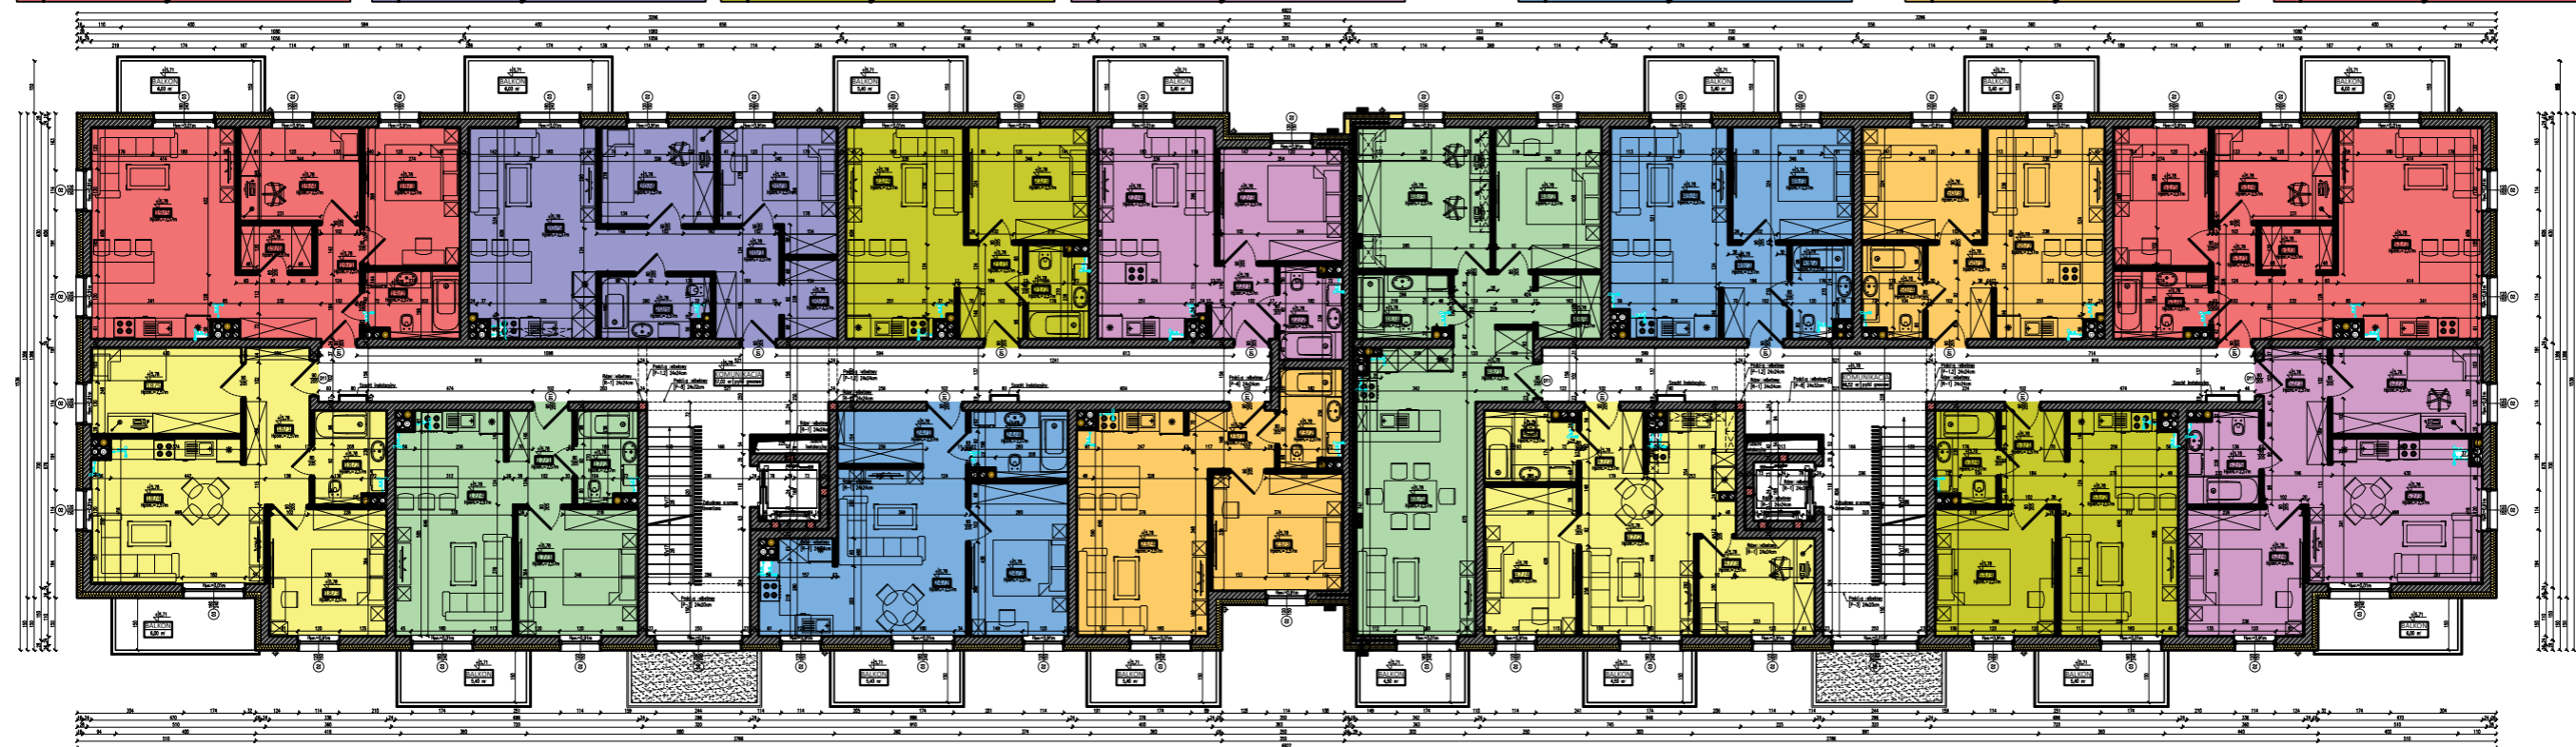

# Budynek mieszkalny wielorodzinny przy ul. Wolskiego 25 w Lubawie rzut II piętra

mieszkanie 19 pow. użyt. 59,79m <sup>2</sup>	mieszkanie 20 pow. użyt. 59,40m <sup>2</sup>	mieszkanie 21 pow. użyt. 39,54m <sup>2</sup>	mieszkanie 22 pow. użyt. 38,94m <sup>2</sup>	mieszkanie 49 pow. użyt. 39,36m <sup>2</sup>	mieszkanie 50 pow. użyt. 39,54m <sup>2</sup>	mieszkanie 51 pow. użyt. 59,79m <sup>2</sup>
---	---	---	---	---	---	---

mieszkanie 18 pow. użyt. 54,81m <sup>2</sup>	mieszkanie 17 pow. użyt. 42,29m <sup>2</sup>	mieszkanie 24 pow. użyt. 46,11m <sup>2</sup>	mieszkanie 23 pow. użyt. 43,92m <sup>2</sup>	mieszkanie 48 pow. użyt. 70,28m <sup>2</sup>	mieszkanie 47 pow. użyt. 49,47m <sup>2</sup>	mieszkanie 53 pow. użyt. 42,29m <sup>2</sup>	mieszkanie 52 pow. użyt. 54,86m <sup>2</sup>
---	---	---	---	---	---	---	---