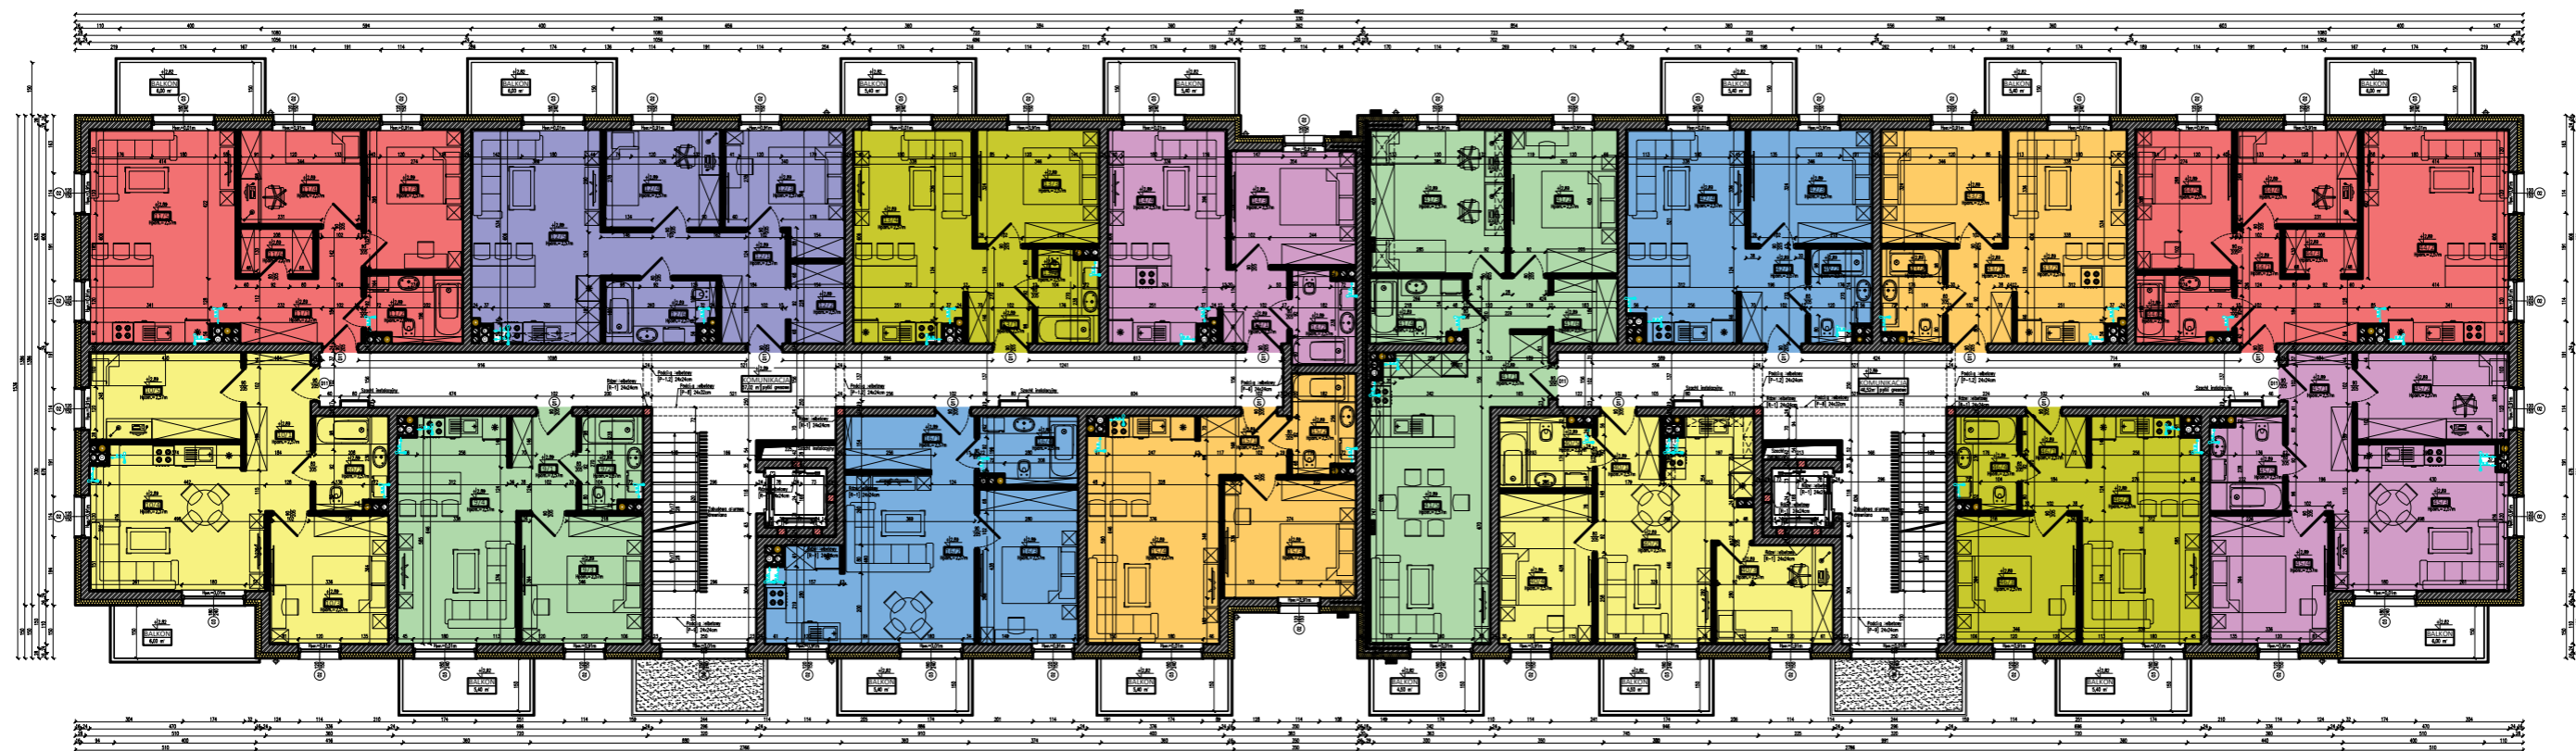

Budynek mieszkalny wielorodzinny przy ul. Wolskiego 25 w Lubawie

rzut I piętra

| | | | | | | |
|---|---|---|---|---|---|---|
| mieszkanie 11 pow. użyt. 59,79m ² | mieszkanie 12 pow. użyt. 59,40m ² | mieszkanie 13 pow. użyt. 39,54m ² | mieszkanie 14 pow. użyt. 38,94m ² | mieszkanie 42 pow. użyt. 39,36m ² | mieszkanie 43 pow. użyt. 39,54m ² | mieszkanie 44 pow. użyt. 59,79m ² |
|---|---|---|---|---|---|---|

| | | | | | | | |
|---|--|---|---|---|---|---|---|
| mieszkanie 10 pow. użyt. 54,81m ² | mieszkanie 9 pow. użyt. 42,29m ² | mieszkanie 16 pow. użyt. 46,11m ² | mieszkanie 15 pow. użyt. 43,92m ² | mieszkanie 41 pow. użyt. 70,28m ² | mieszkanie 40 pow. użyt. 49,47m ² | mieszkanie 46 pow. użyt. 42,29m ² | mieszkanie 45 pow. użyt. 54,86m ² |
|---|--|---|---|---|---|---|---|