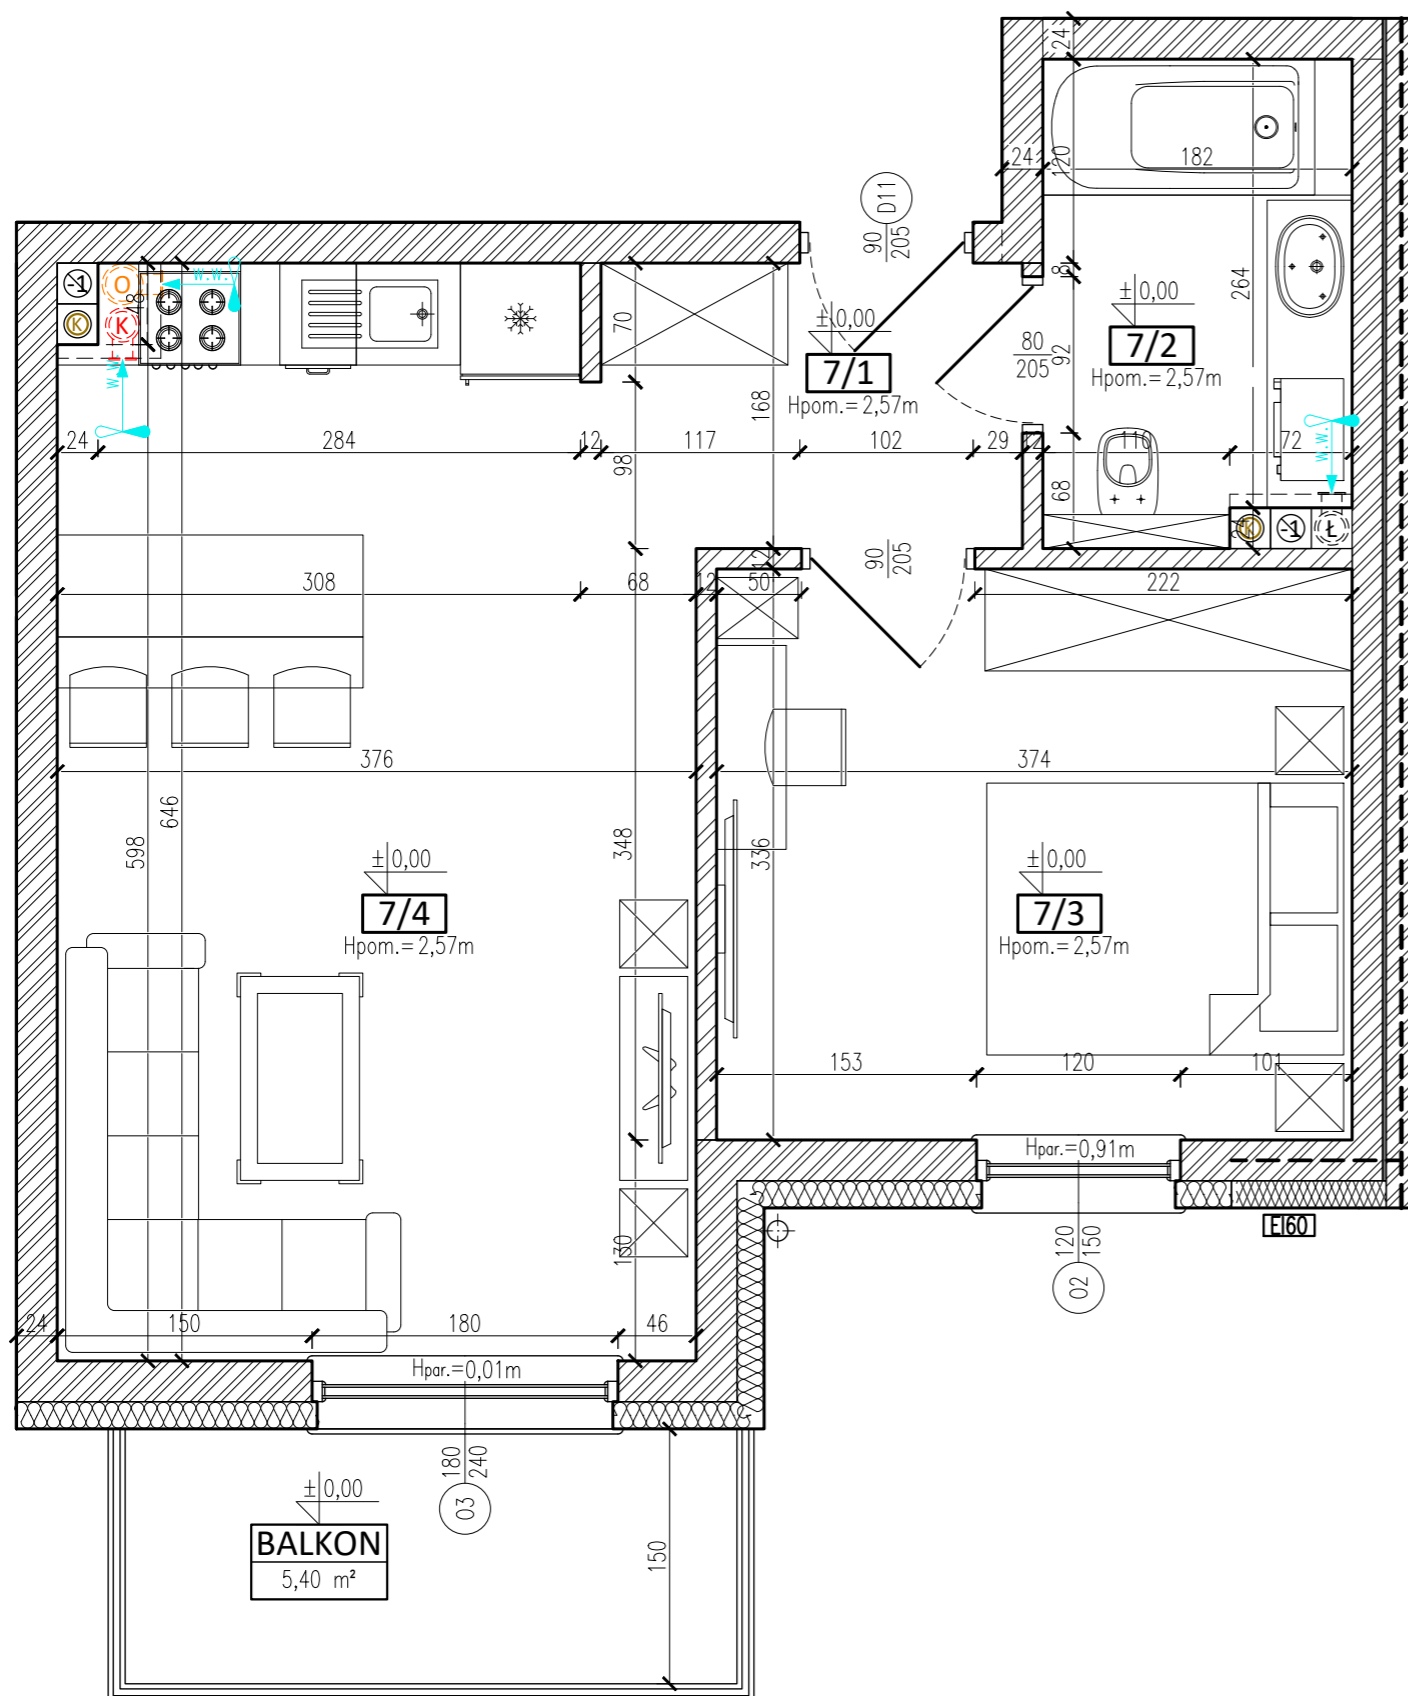

LPB Karta mieszkania nr 7 ul. Wolskiego 25, Lubawa

Poglądowa wizualizacja

PARTER

7/1	PRZEDPOKÓJ	4,04 m ²
7/2	ŁAZIENKA	4,93 m ²
7/3	POKÓJ	12,35 m ²
7/4	SALON Z ANEKSEM	22,89 m ²
	RAZEM	44,21 m²