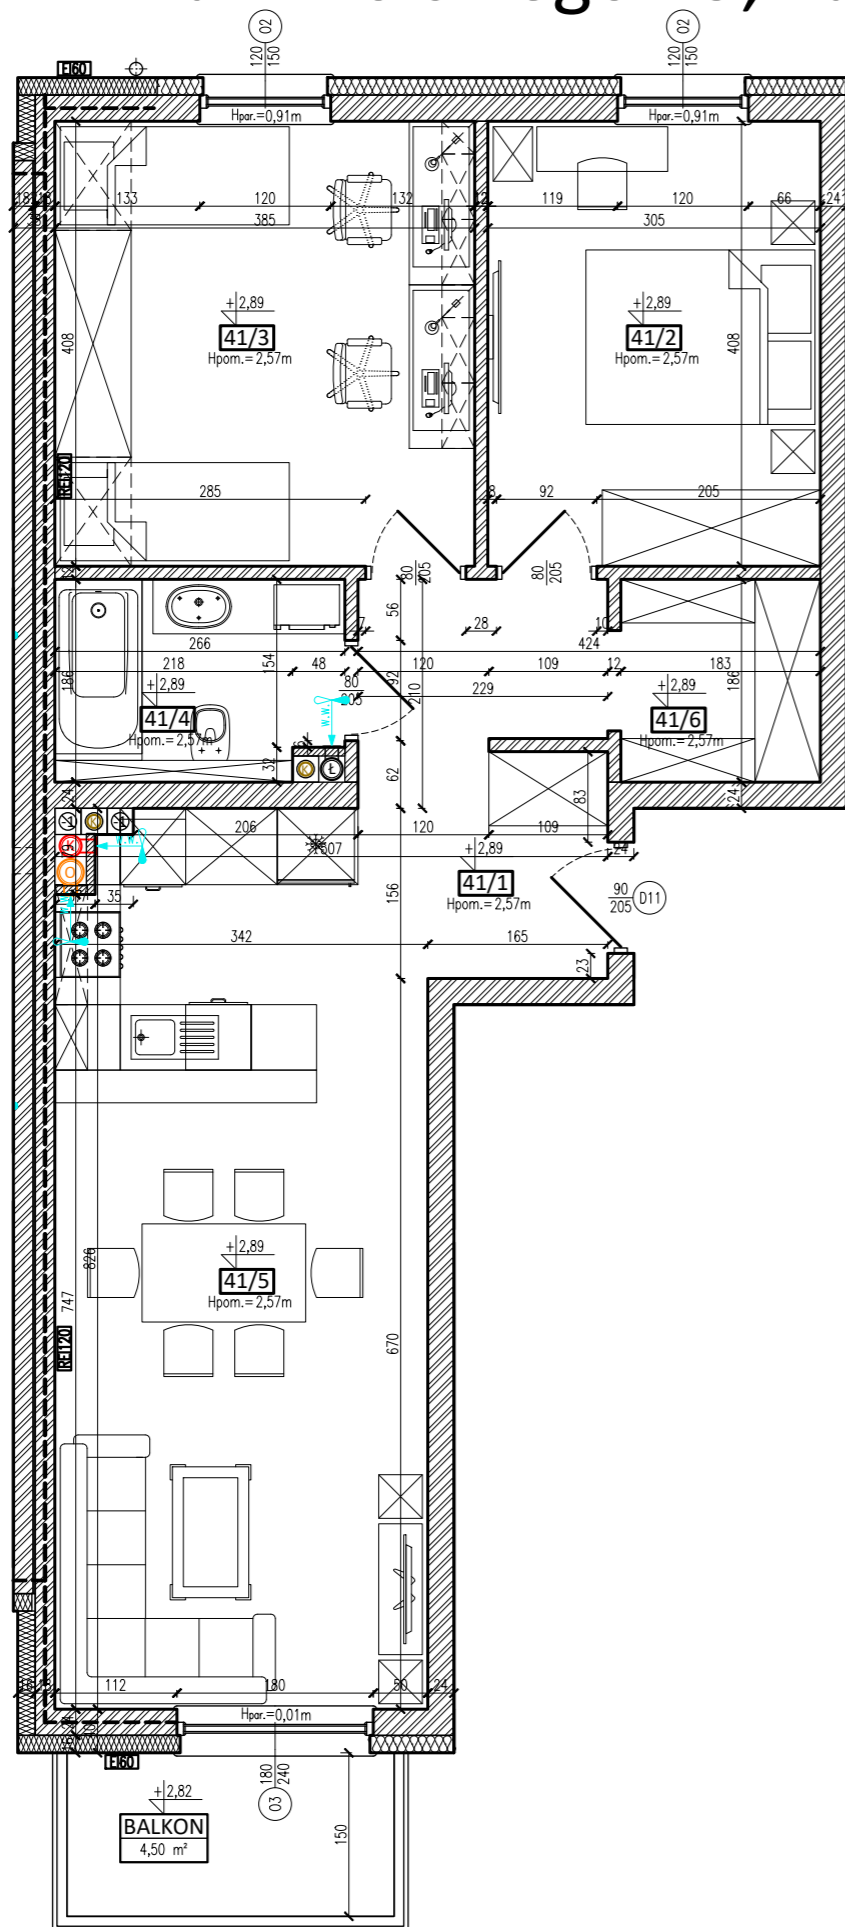

# LPB Karta mieszkania nr **41** ul. Wolskiego 25, Lubawa

Poglądowa wizualizacja

I PIĘTRO

41/1	PRZEDPOKÓJ	7,57 m <sup>2</sup>
41/2	POKÓJ	12,23 m <sup>2</sup>
41/3	POKÓJ	15,47 m <sup>2</sup>
41/4	ŁAZIENKA	4,66 m <sup>2</sup>
41/5	SALON Z ANEKSEM	27,06 m <sup>2</sup>
41/6	GARDEROBA	3,29 m <sup>2</sup>
	<b>RAZEM</b>	<b>70,28 m<sup>2</sup></b>