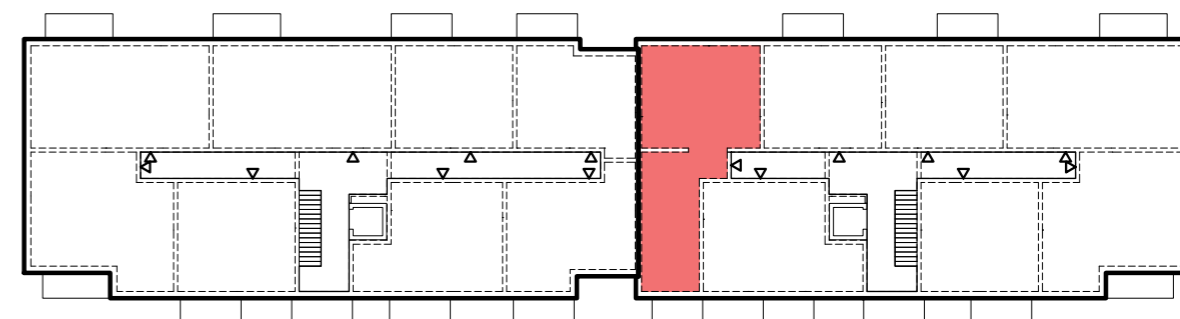

# LPB Karta mieszkania nr **41** ul. Wolskiego 25, Lubawa

Poglądowa wizualizacja

I PIĘTRO

41/1	PRZEDPOKÓJ	7,57 m <sup>2</sup>
41/2	POKÓJ	12,23 m <sup>2</sup>
41/3	POKÓJ	15,47 m <sup>2</sup>
41/4	ŁAZIENKA	4,66 m <sup>2</sup>
41/5	SALON Z ANEKSEM	27,06 m <sup>2</sup>
41/6	GARDEROBA	3,29 m <sup>2</sup>
	<b>RAZEM</b>	<b>70,28 m<sup>2</sup></b>