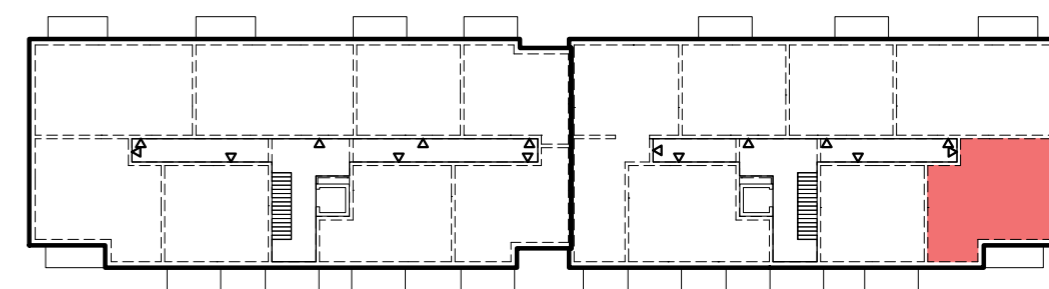

LPB Karta mieszkania nr **38** ul. Wolskiego 25, Lubawa

Poglądowa wizualizacja

PARTER

38/1	PRZEDPOKÓJ	7,50 m ²
38/2	POKÓJ	10,46 m ²
38/3	SALON Z ANEKSEM	19,88 m ²
38/4	POKÓJ	12,02 m ²
38/5	ŁAZIENKA	5,30 m ²
RAZEM		55,16 m²