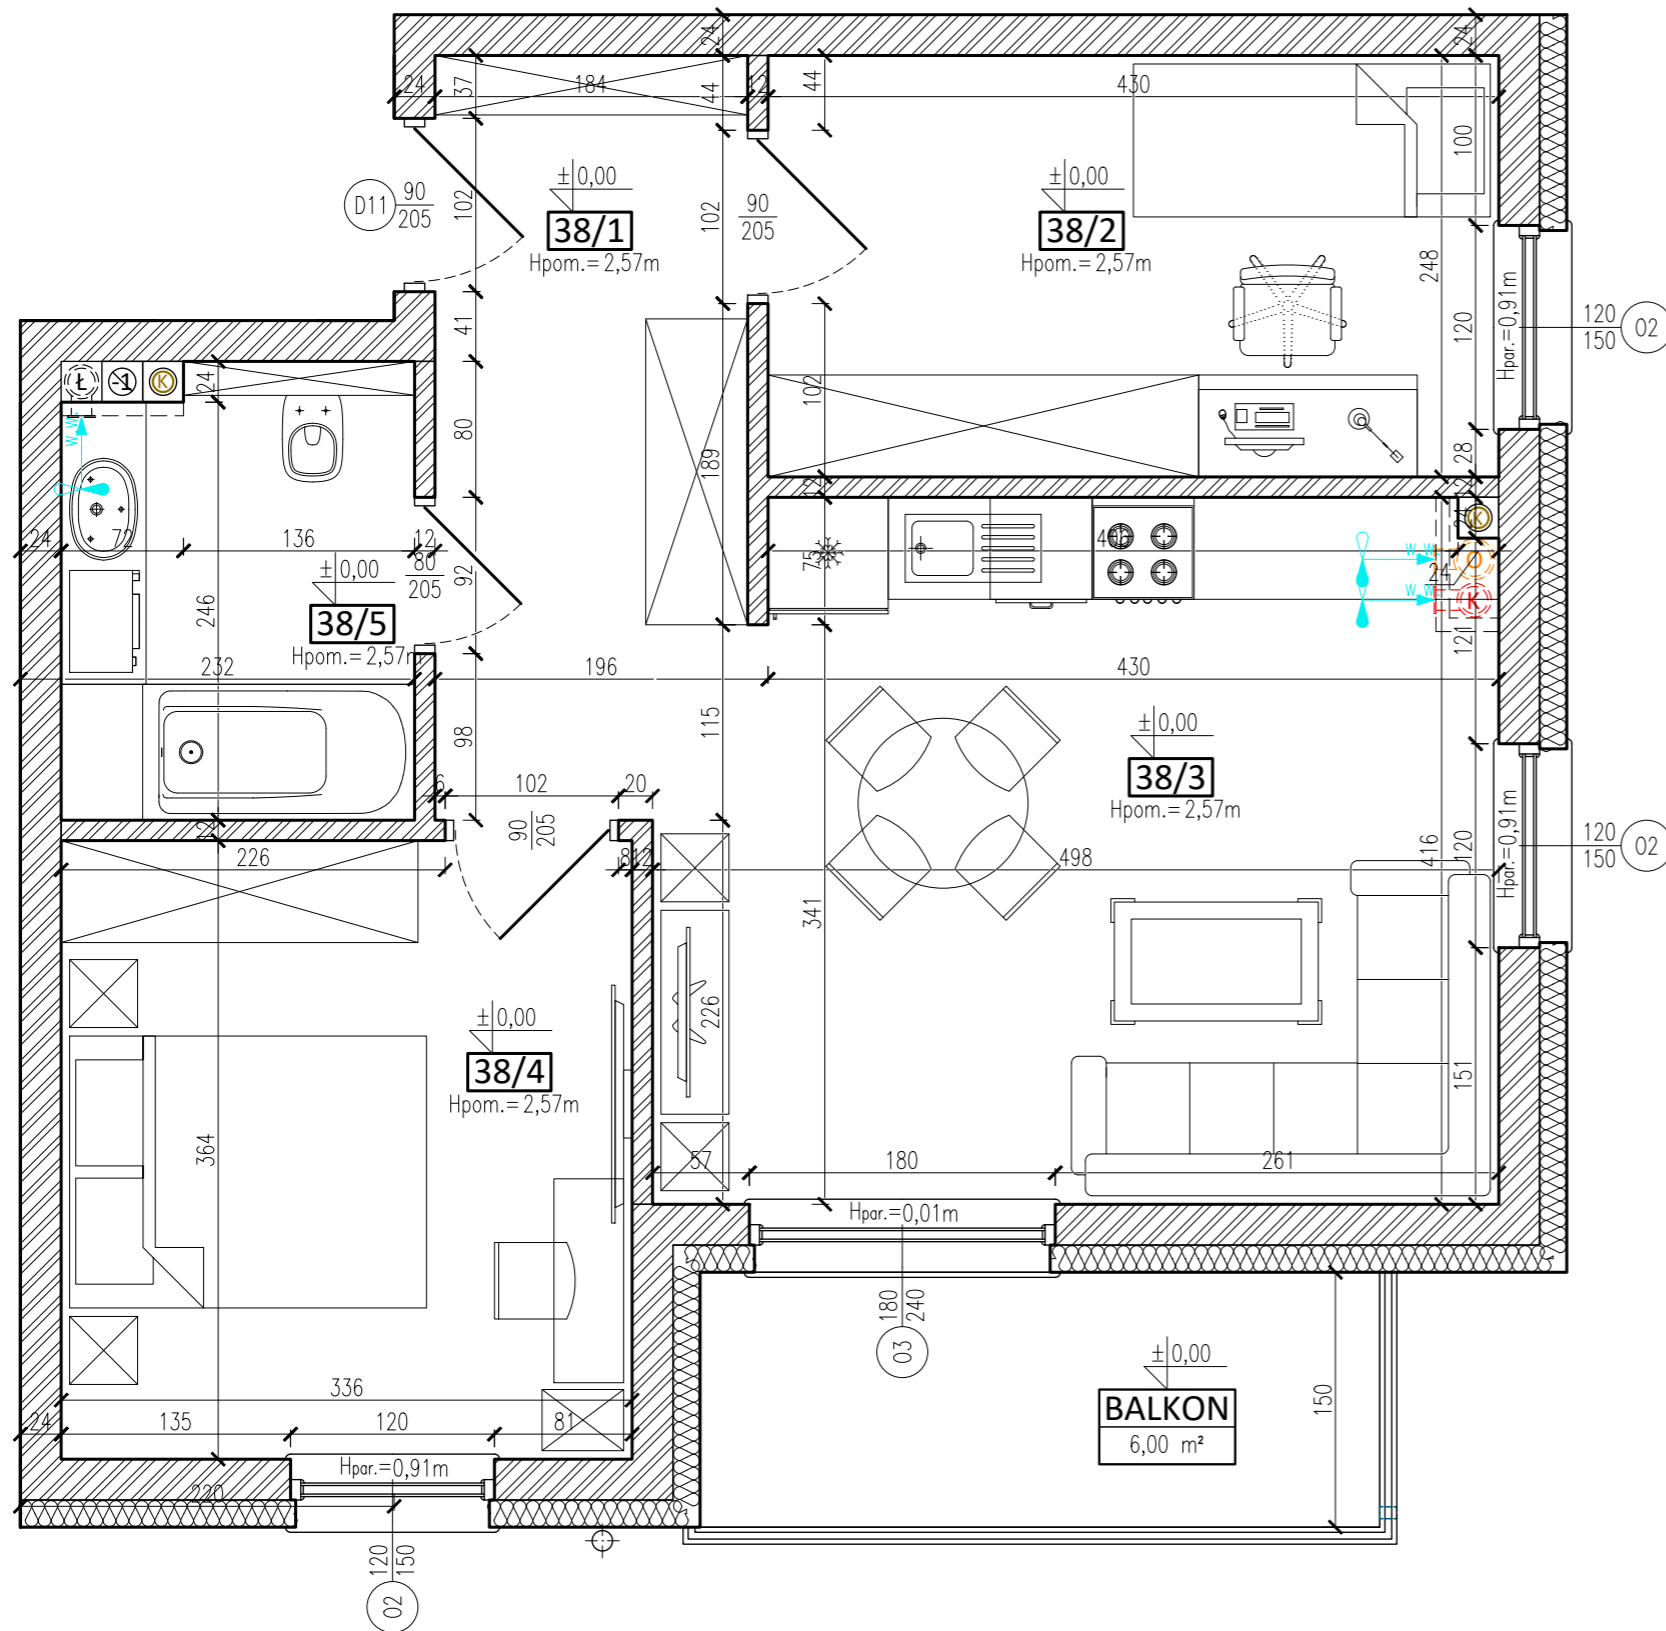

LPB Karta mieszkania nr **38** ul. Wolskiego 25, Lubawa

Poglądowa wizualizacja

PARTER

38/1	PRZEDPOKÓJ	7,50 m ²
38/2	POKÓJ	10,46 m ²
38/3	SALON Z ANEKSEM	19,88 m ²
38/4	POKÓJ	12,02 m ²
38/5	ŁAZIENKA	5,30 m ²
RAZEM		55,16 m²