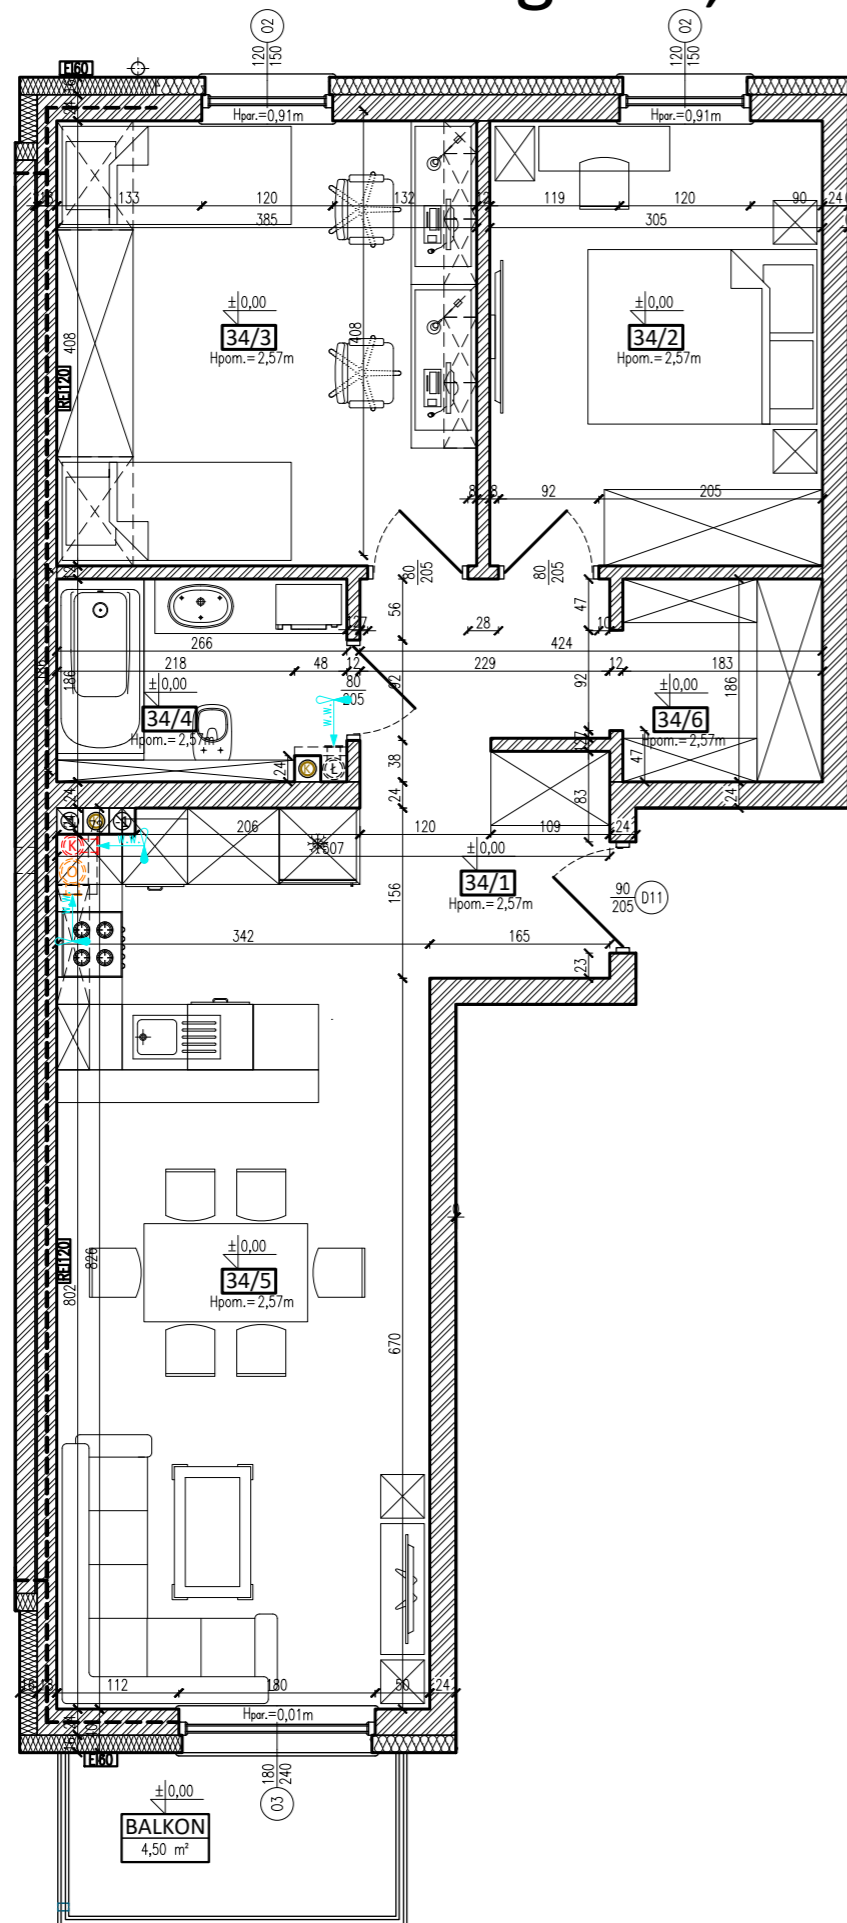

LPB

Karta mieszkania nr **34** ul. Wolskiego 25, Lubawa

Poglądowa wizualizacja

PARTER

34/1	PRZEDPOKÓJ	7,57 m ²
34/2	POKÓJ	12,23 m ²
34/3	POKÓJ	15,47 m ²
34/4	ŁAZIENKA	4,70 m ²
34/5	SALON Z ANEKSEM	27,26 m ²
34/6	GARDEROBA	3,29 m ²
	RAZEM	70,52 m²