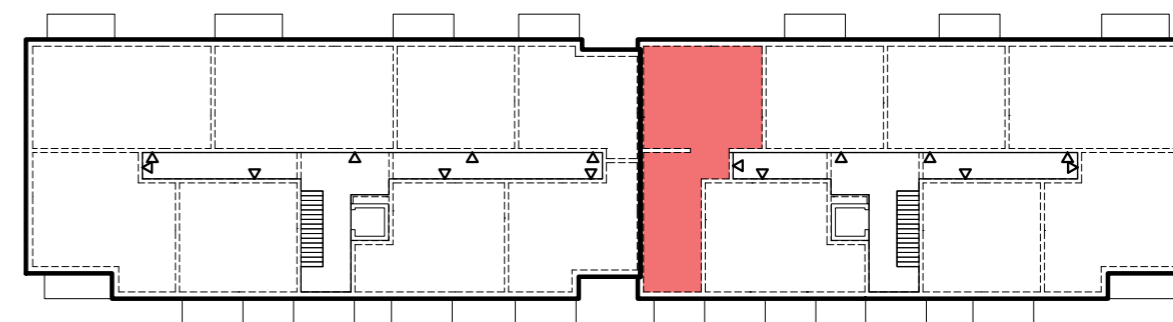

LPB

Karta mieszkania nr **34** ul. Wolskiego 25, Lubawa

Poglądowa wizualizacja

PARTER

34/1	PRZEDPOKÓJ	7,57 m ²
34/2	POKÓJ	12,23 m ²
34/3	POKÓJ	15,47 m ²
34/4	ŁAZIENKA	4,70 m ²
34/5	SALON Z ANEKSEM	27,26 m ²
34/6	GARDEROBA	3,29 m ²
	RAZEM	70,52 m²