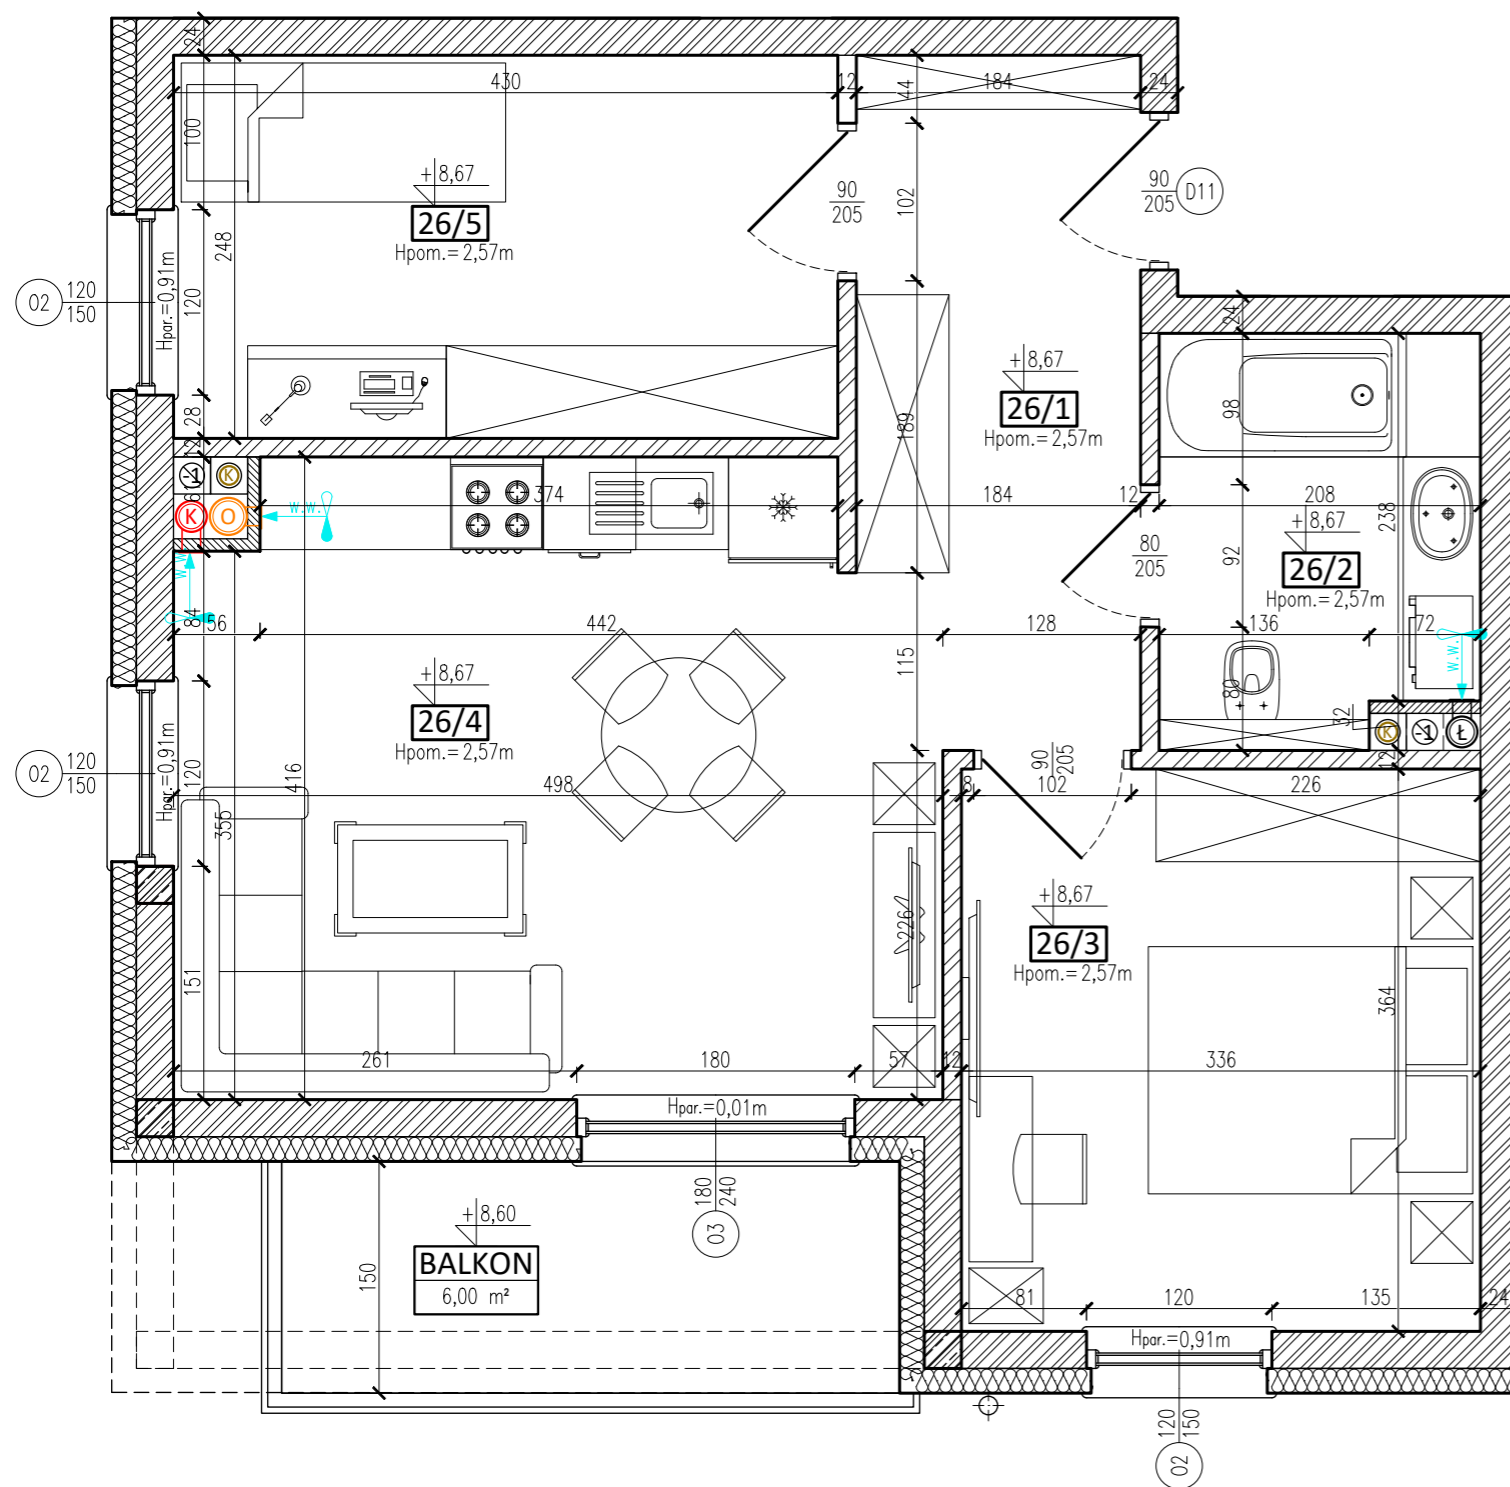

Karta mieszkania nr 26 ul. Wolskiego 25, Lubawa

Poglądowa wizualizacja

III PIĘTRO

26/1	PRZEDPOKÓJ	7,50 m ²
26/2	ŁAZIENKA	5,24 m ²
26/3	POKÓJ	12,02 m ²
26/4	SALON Z ANEKSEM	19,59 m ²
26/5	POKÓJ	10,46 m ²
	RAZEM	54,81 m²